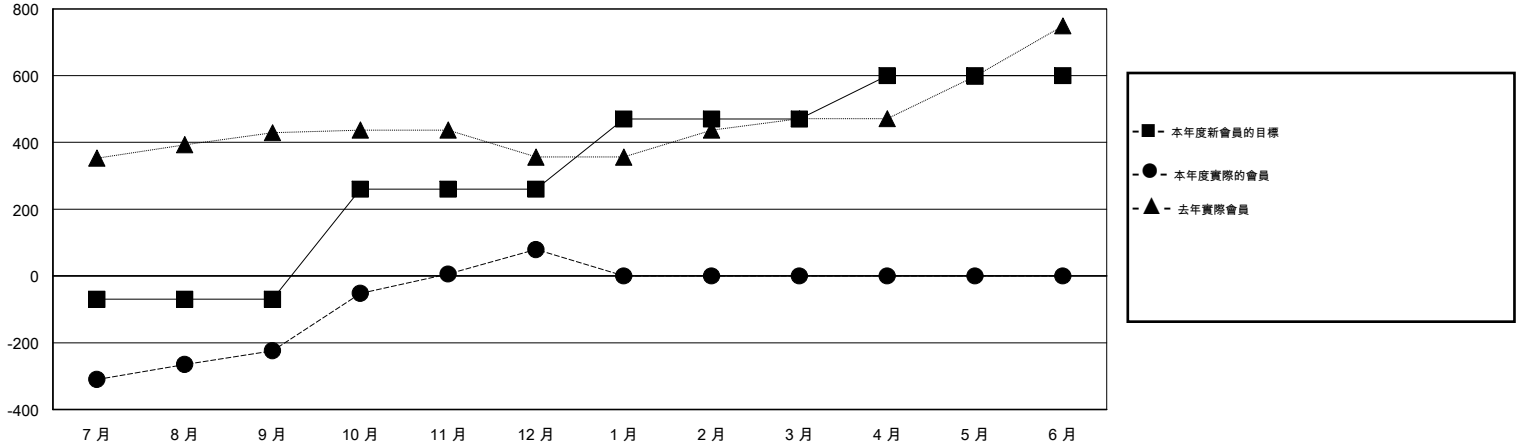

目標和實際會員累積

已取消的分會: 4	61 CLUBS OF 71 增添1位或以上的新會員	性別分佈
放棄的會員	點擊這裡取得健康評估資料	男 1,307 (61.88%)
過世 2		女 805 (38.12%)
分會已取消 0	家庭單位會員 40	
其他 455	戶長 19	
總計 457	非戶長 21