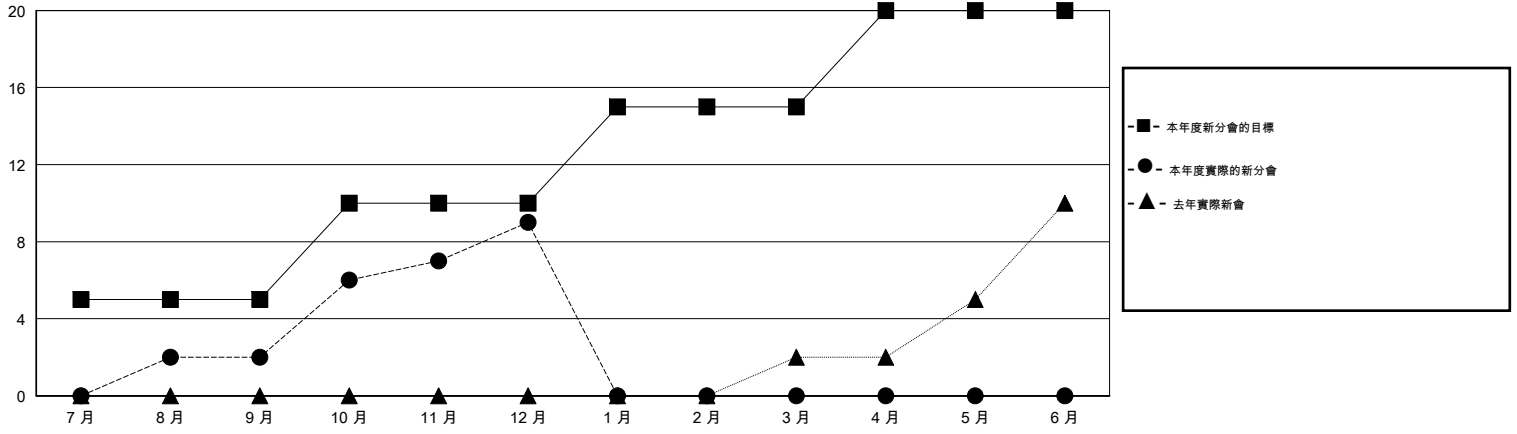

MONTHLY MEMBERSHIP PROGRESS REPORT

District 389

Results as of: 12/31/2014

GMT: WUSHUN XU

地點 CHINA

GMT憲章區 5

分會				
成果 2014-2015				
季	新分會目標	新會	會員流失的分會	淨增/減
7月/8月/9月	5	2	2	0
10月/11月/12月	5	7	2	5
1月/2月/3月	5	0	0	0
4月/5月/6月	5	0	0	0

位會員@每位須繳				
成果 2014-2015				
季	新會員目標	增加的授證/新會員	退會人數	淨增/減
7月/8月/9月	-70	196	420	-224
10月/11月/12月	330	340	37	303
1月/2月/3月	210	0	0	0
4月/5月/6月	130	0	0	0

目標與實際新會累積